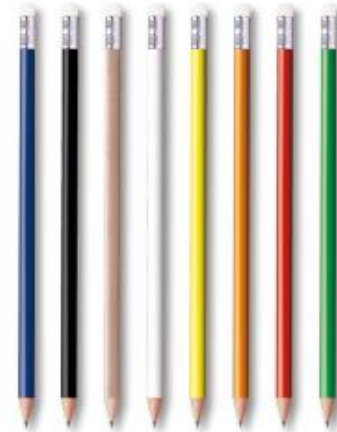

# TECNOLOGÍA Y ACCESORIOS

PEN DRIVES

BOLÍGRAFOS

NATURAL  
CORK

ESCRITURA EN MADERA,  
METAL, ALUMINIO...

LÁPICES